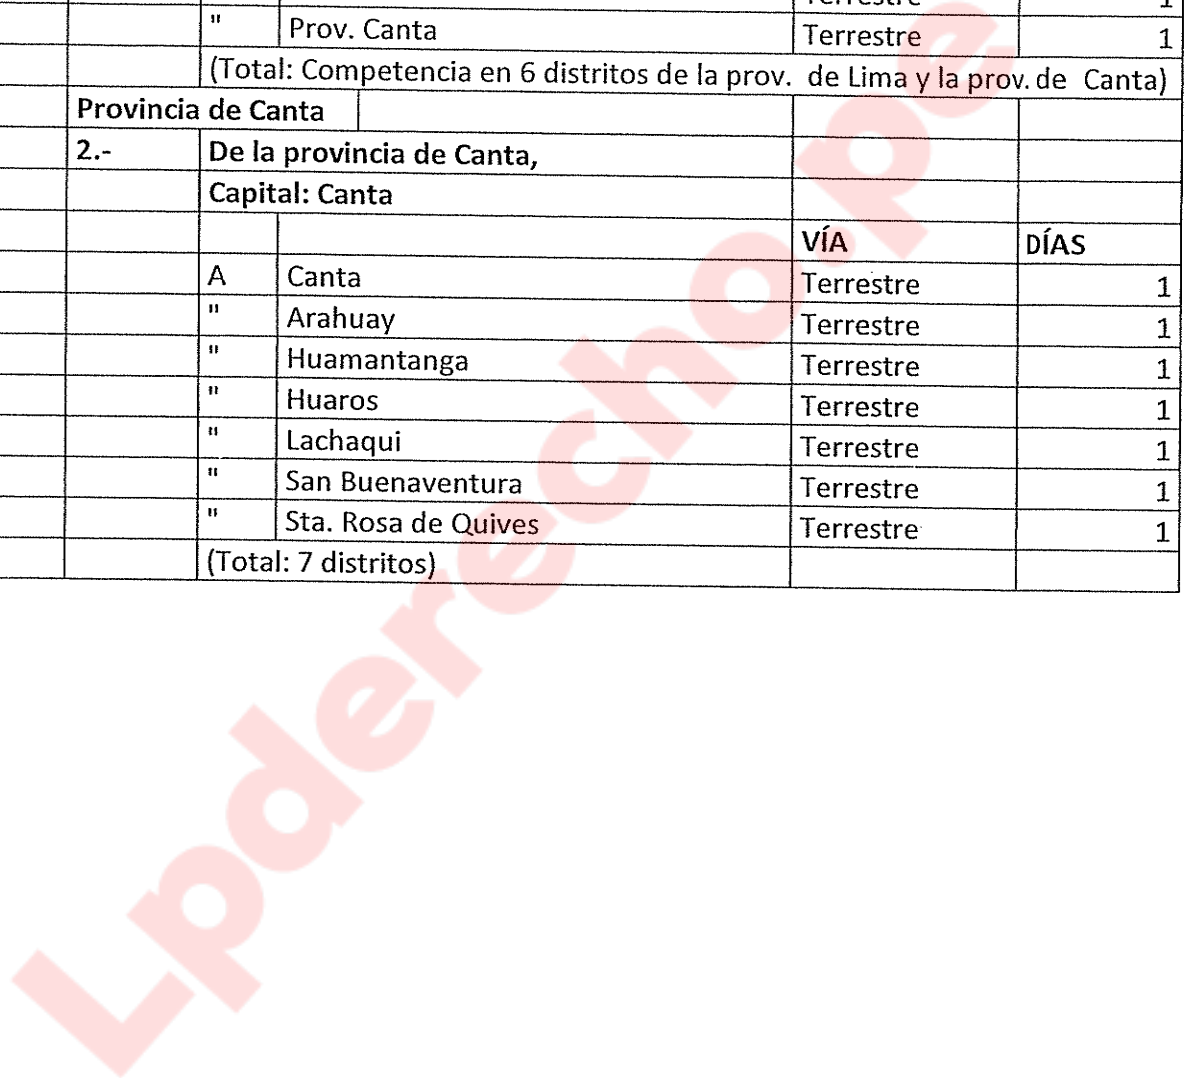

VÍA	DÍAS
	A	Distrito de Independencia	Terrestre	2
Cuadro de Términos de Distancia Distrital				
1.-	Del distrito de Independencia,			
	en la provincia de Lima			
			VÍA	DÍAS
	A	Independencia	Terrestre	1
	"	Carabaylo	Terrestre	1
	"	Comas	Terrestre	1
	"	Los Olivos	Terrestre	1
	"	San Martín de Porres	Terrestre	1
	"	Puente Piedra	Terrestre	1
	"	Prov. Canta	Terrestre	1
(Total: Competencia en 6 distritos de la prov. de Lima y la prov. de Canta)				
Provincia de Canta				
2.-	De la provincia de Canta,			
	Capital: Canta			
			VÍA	DÍAS
	A	Canta	Terrestre	1
	"	Arahuay	Terrestre	1
	"	Huamantanga	Terrestre	1
	"	Huaros	Terrestre	1
	"	Lachaqui	Terrestre	1
	"	San Buenaventura	Terrestre	1
	"	Sta. Rosa de Quives	Terrestre	1
(Total: 7 distritos)